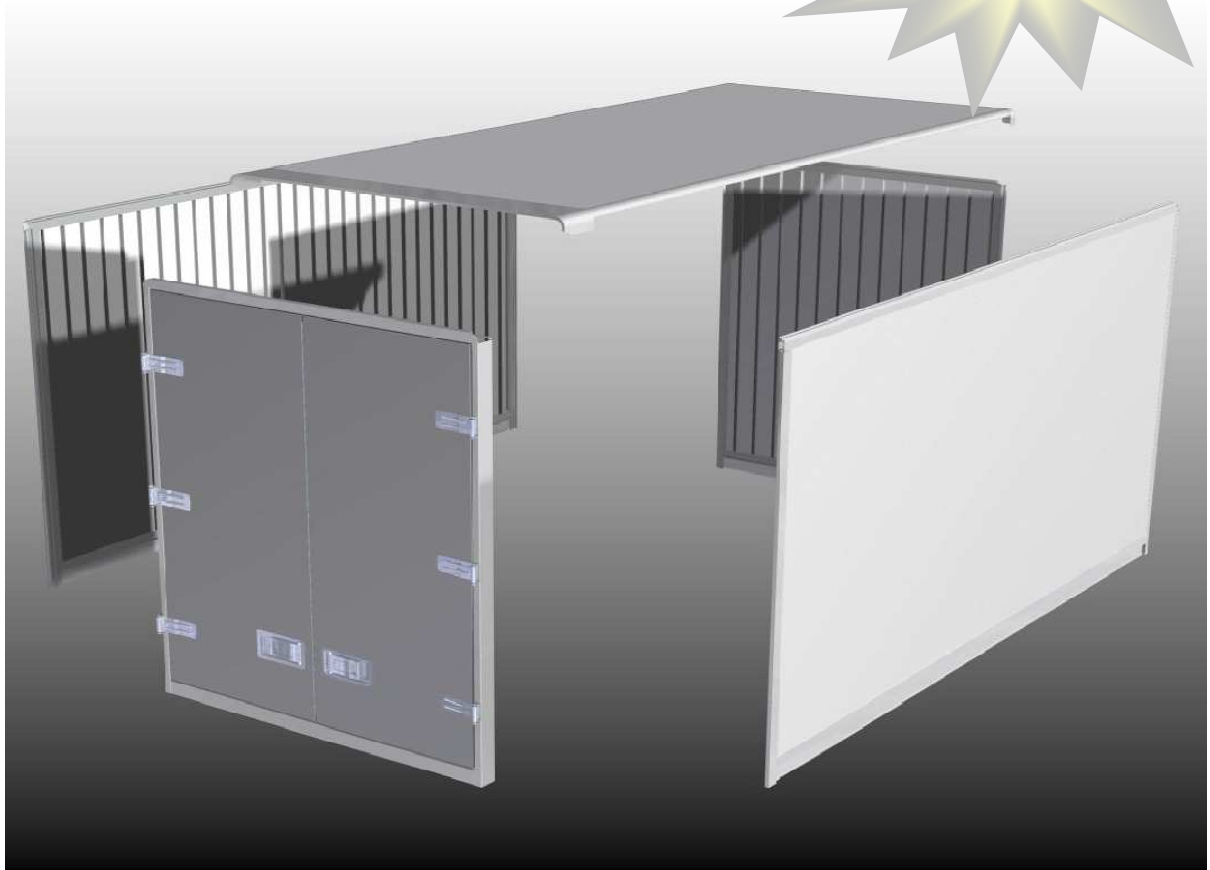

Szigeteletlen dobozfelépítmény kit (Polyester lemez borítás)**AJÁNLAT**

Alumínium doboz kit (Snap lock rendszer)

AJÁNLAT

Enyhén szigetelt dobozfelépítmény kit (25 és 35 mm sandwich panel rendszer)

Szigeteletlen dobozfelépítmény kit (14, 17, 20 mm plywood rendszer)**AJÁNLAT**

Alumínium dobozfelépítmény kit

AJÁNLAT

Alumínium dobozfelépítmény rolóponyvával

Oldalajtó megoldások

Opciók: belső borítás, rakományrögzítők