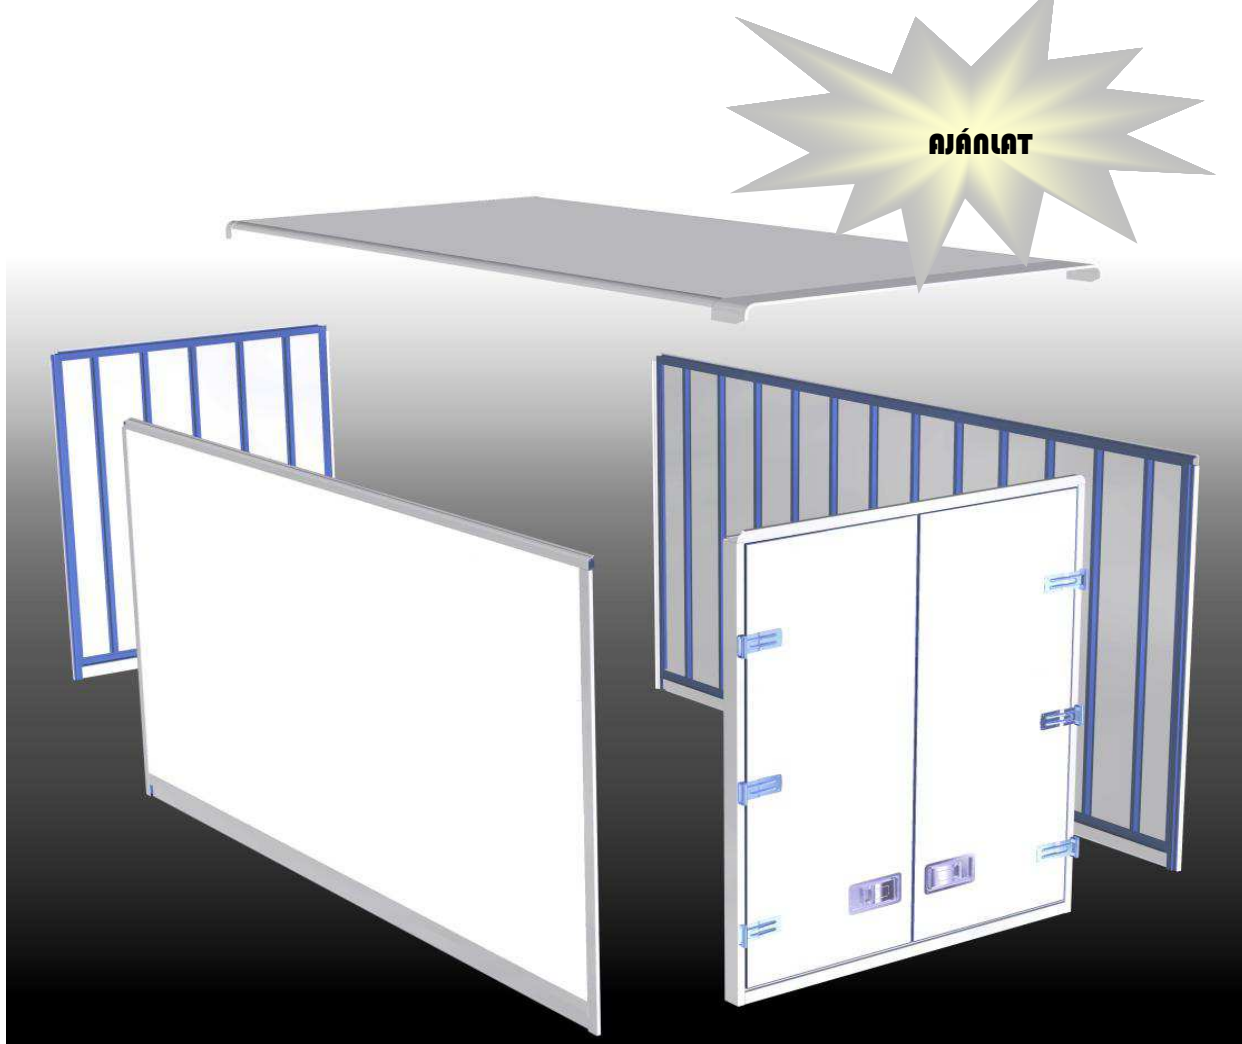

Szigeteletlen dobozfelépítmény kit (Polyester lemez borítás)**AJÁNLAT**

Alumínium doboz kit (Snap lock rendszer)

AJÁNLAT

Enyhén szigetelt dobozfelépítmény kit (25 és 35 mm sandwich panel rendszer)

Szigeteletlen dobozfelépítmény kit (14, 17, 20 mm plywood rendszer)**AJÁNLAT**

Alumínium dobozfelépítmény kit

AJÁNLAT

Alumínium dobozfelépítmény rolóponyvával

Oldalajtó megoldások

Opciók: belső borítás, rakományrögzítők