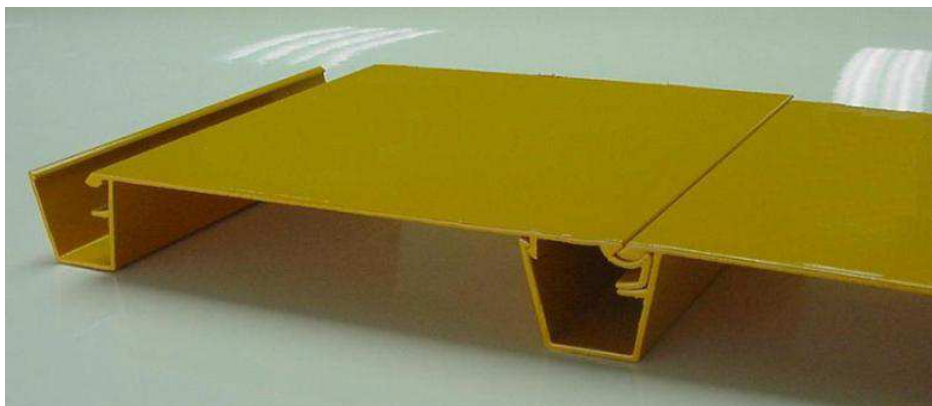

Szigeteletlen dobozfelépítmény kit (Polyester lemez borítás)**AJÁNLAT**

Alumínium doboz kit (Snap lock rendszer)

AJÁNLAT

Enyhén szigetelt dobozfelépítmény kit (25 és 35 mm sandwich panel rendszer)

Szigeteletlen dobozfelépítmény kit (14, 17, 20 mm plywood rendszer)**AJÁNLAT**

Alumínium dobozfelépítmény kit

AJÁNLAT

Alumínium dobozfelépítmény rolóponyvával

Oldalajtó megoldások

Opciók: belső borítás, rakományrögzítők