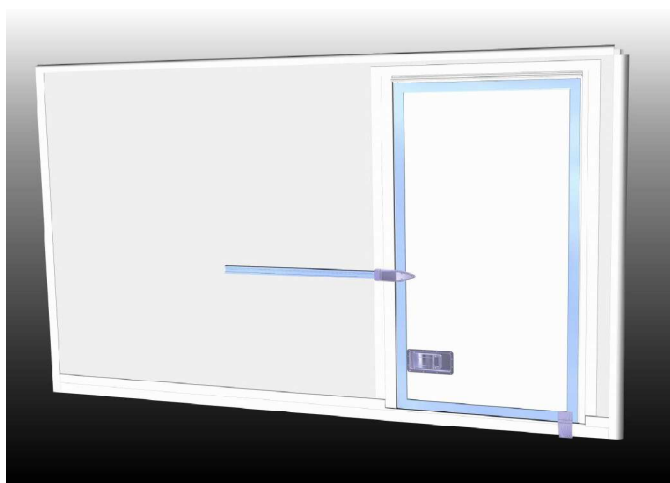

Szigeteletlen dobozfelépítmény kit (Polyester lemez borítás)**AJÁNLAT**

Alumínium doboz kit (Snap lock rendszer)

AJÁNLAT

Enyhén szigetelt dobozfelépítmény kit (25 és 35 mm sandwich panel rendszer)

Szigeteletlen dobozfelépítmény kit (14, 17, 20 mm plywood rendszer)**AJÁNLAT**

Alumínium dobozfelépítmény kit

AJÁNLAT

Alumínium dobozfelépítmény rolóponyvával

Oldalajtó megoldások

Opciók: belső borítás, rakományrögzítők