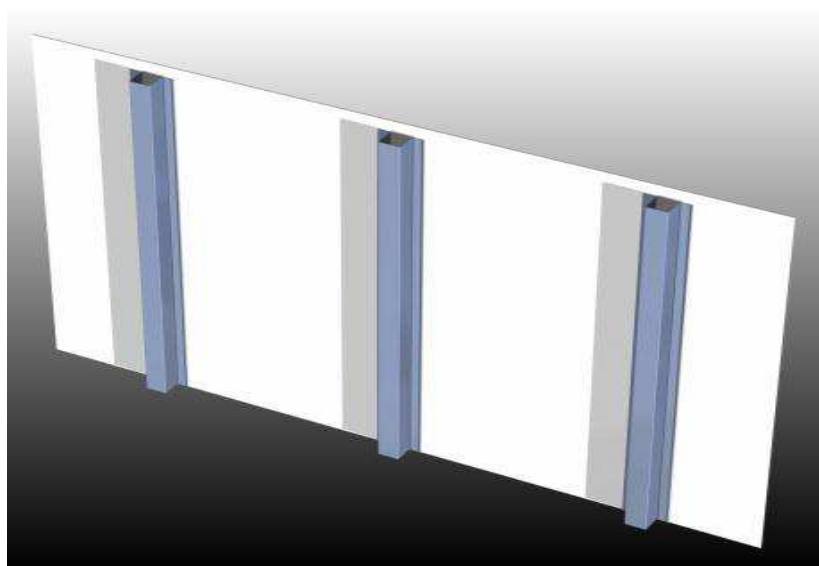

Szigeteletlen dobozfelépítmény kit (Polyester lemez borítás)**AJÁNLAT**

Alumínium doboz kit (Snap lock rendszer)

AJÁNLAT

Enyhén szigetelt dobozfelépítmény kit (25 és 35 mm sandwich panel rendszer)

Szigeteletlen dobozfelépítmény kit (14, 17, 20 mm plywood rendszer)**AJÁNLAT**

Alumínium dobozfelépítmény kit

AJÁNLAT

Alumínium dobozfelépítmény rolóponyvával

Oldalajtó megoldások

Opciók: belső borítás, rakományrögzítők