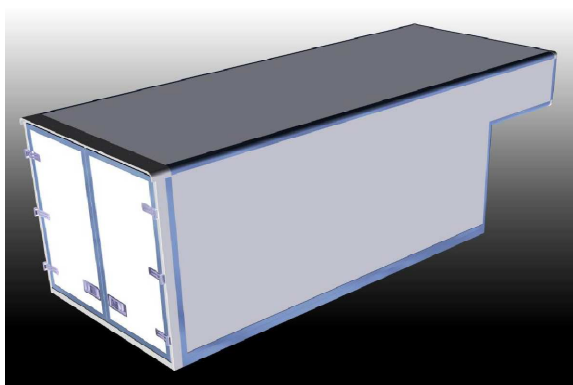

Szigeteletlen dobozfelépítmény kit (Polyester lemez borítás)**AJÁNLAT**

Alumínium doboz kit (Snap lock rendszer)

AJÁNLAT

Enyhén szigetelt dobozfelépítmény kit (25 és 35 mm sandwich panel rendszer)

Szigeteletlen dobozfelépítmény kit (14, 17, 20 mm plywood rendszer)**AJÁNLAT**

Alumínium dobozfelépítmény kit

AJÁNLAT

Alumínium dobozfelépítmény rolóponyvával

Oldalajtó megoldások

Opciók: belső borítás, rakományrögzítők