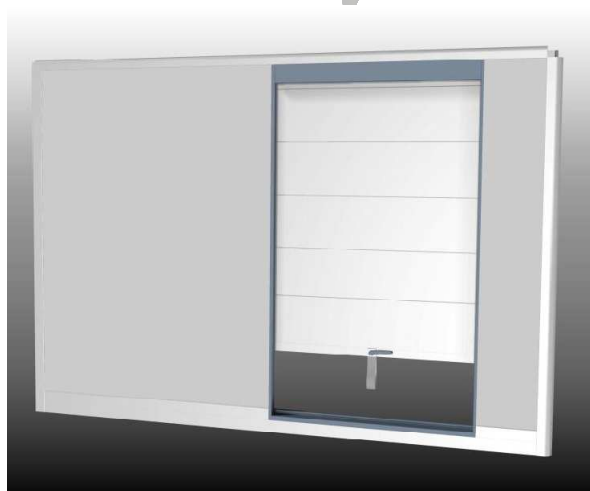

Szigeteletlen dobozfelépítmény kit (Polyester lemez borítás)**AJÁNLAT**

Alumínium doboz kit (Snap lock rendszer)

AJÁNLAT

Enyhén szigetelt dobozfelépítmény kit (25 és 35 mm sandwich panel rendszer)

Szigeteletlen dobozfelépítmény kit (14, 17, 20 mm plywood rendszer)**AJÁNLAT**

Alumínium dobozfelépítmény kit

AJÁNLAT

Alumínium dobozfelépítmény rolóponyvával

Oldalajtó megoldások

Opciók: belső borítás, rakományrögzítők