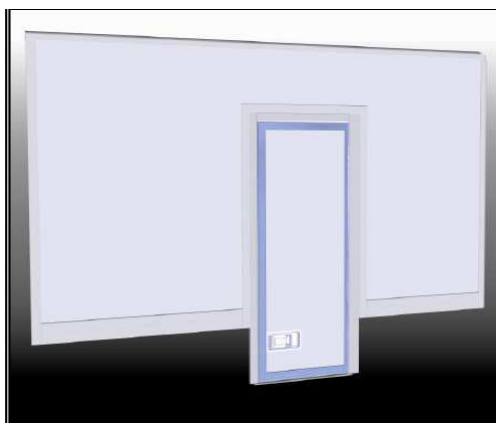

Alumínium dobozfelépítmény kit

AJÁNLAT

Alumínium dobozfelépítmény rolóponyvával

Oldalajtó megoldások

Opciók: belső borítás, rakományrögzítők