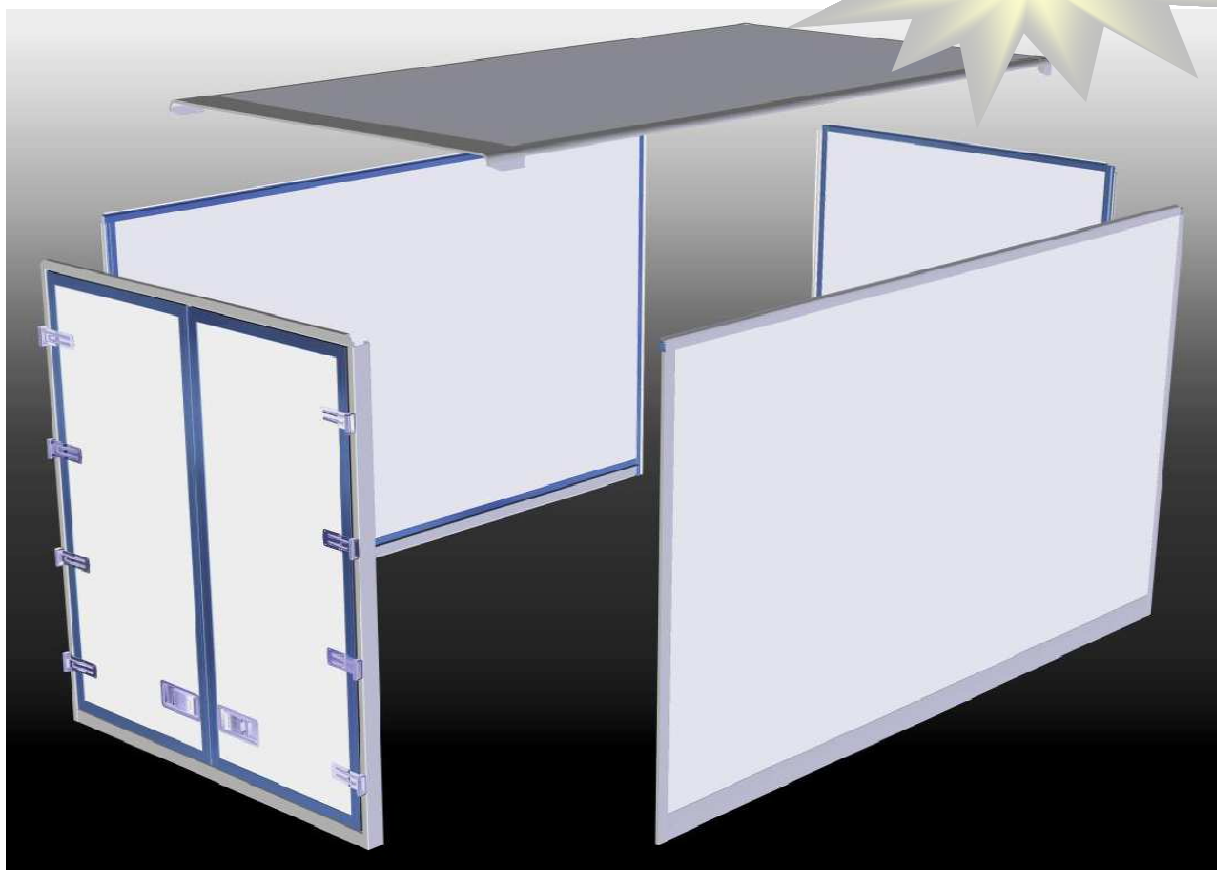

Szigeteletlen dobozfelépítmény kit (Polyester lemez borítás)**AJÁNLAT**

Alumínium doboz kit (Snap lock rendszer)

AJÁNLAT

Enyhén szigetelt dobozfelépítmény kit (25 és 35 mm sandwich panel rendszer)

Szigeteletlen dobozfelépítmény kit (14, 17, 20 mm plywood rendszer)**AJÁNLAT**

Alumínium dobozfelépítmény kit

AJÁNLAT

Alumínium dobozfelépítmény rolóponyvával

Oldalajtó megoldások

Opciók: belső borítás, rakományrögzítők