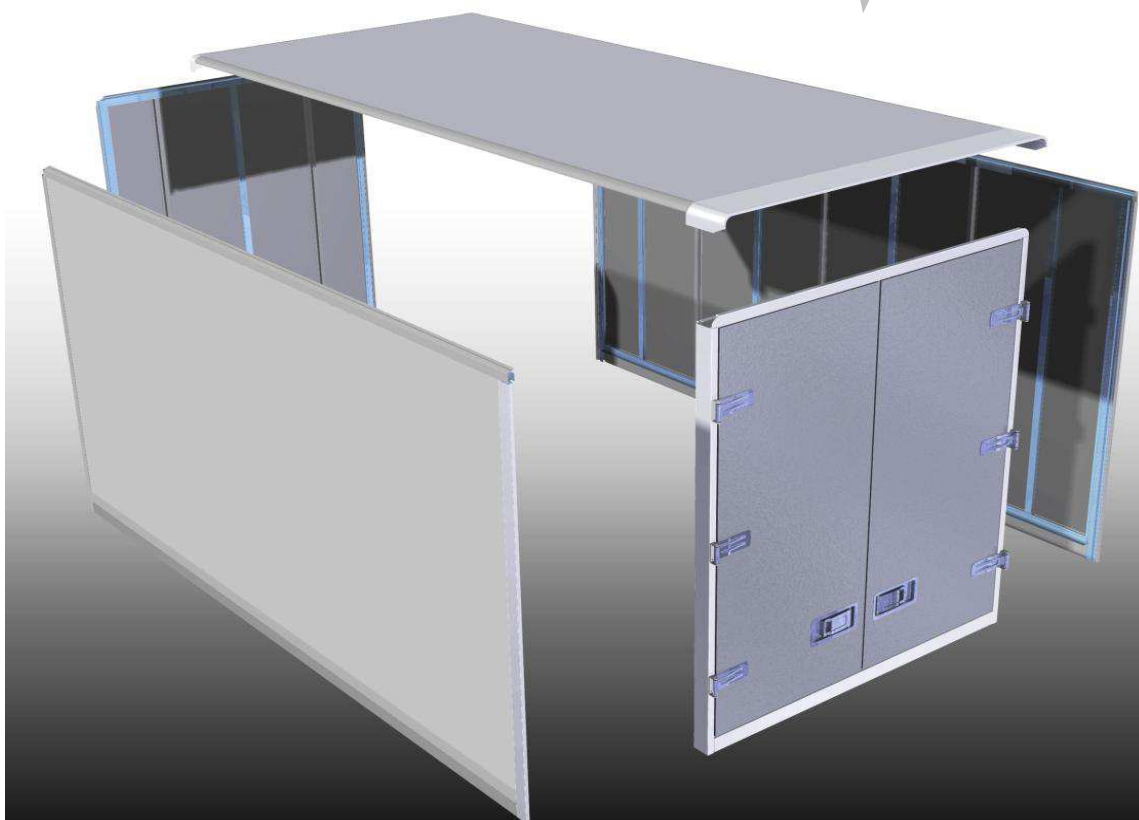

Szigeteletlen dobozfelépítmény kit (Polyester lemez borítás)**AJÁNLAT**

Alumínium doboz kit (Snap lock rendszer)

AJÁNLAT

Enyhén szigetelt dobozfelépítmény kit (25 és 35 mm sandwich panel rendszer)

Szigeteletlen dobozfelépítmény kit (14, 17, 20 mm plywood rendszer)**AJÁNLAT**

Alumínium dobozfelépítmény kit

AJÁNLAT

Alumínium dobozfelépítmény rolóponyvával

Oldalajtó megoldások

Opciók: belső borítás, rakományrögzítők