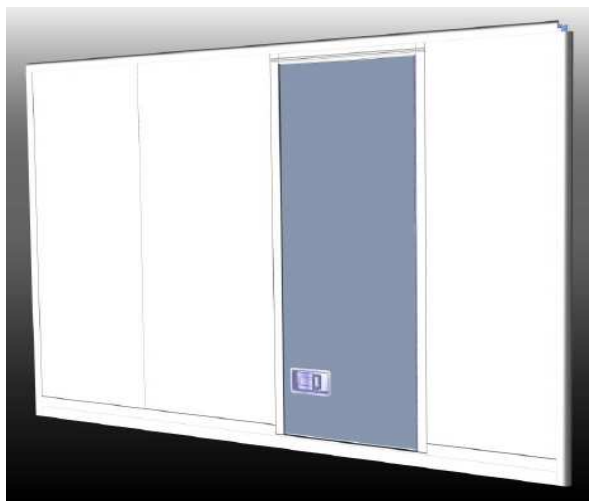

Szigeteletlen dobozfelépítmény kit (Polyester lemez borítás)**AJÁNLAT**

Alumínium doboz kit (Snap lock rendszer)

AJÁNLAT

Enyhén szigetelt dobozfelépítmény kit (25 és 35 mm sandwich panel rendszer)

Szigeteletlen dobozfelépítmény kit (14, 17, 20 mm plywood rendszer)**AJÁNLAT**

Alumínium dobozfelépítmény kit

AJÁNLAT

Alumínium dobozfelépítmény rolóponyvával

Oldalajtó megoldások

Opciók: belső borítás, rakományrögzítők