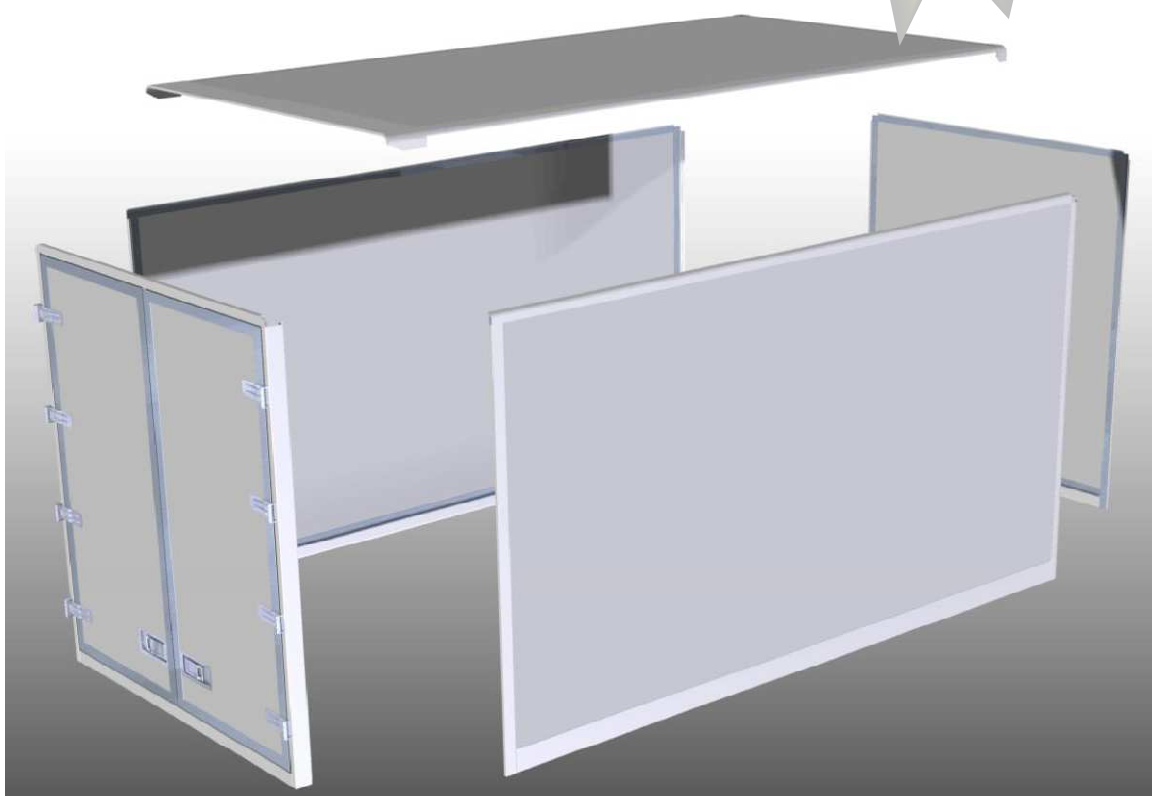

Szigeteletlen dobozfelépítmény kit (Polyester lemez borítás)**AJÁNLAT**

Alumínium doboz kit (Snap lock rendszer)

AJÁNLAT

Enyhén szigetelt dobozfelépítmény kit (25 és 35 mm sandwich panel rendszer)

Szigeteletlen dobozfelépítmény kit (14, 17, 20 mm plywood rendszer)**AJÁNLAT**

Alumínium dobozfelépítmény kit

AJÁNLAT

Alumínium dobozfelépítmény rolóponyvával

Oldalajtó megoldások

Opciók: belső borítás, rakományrögzítők