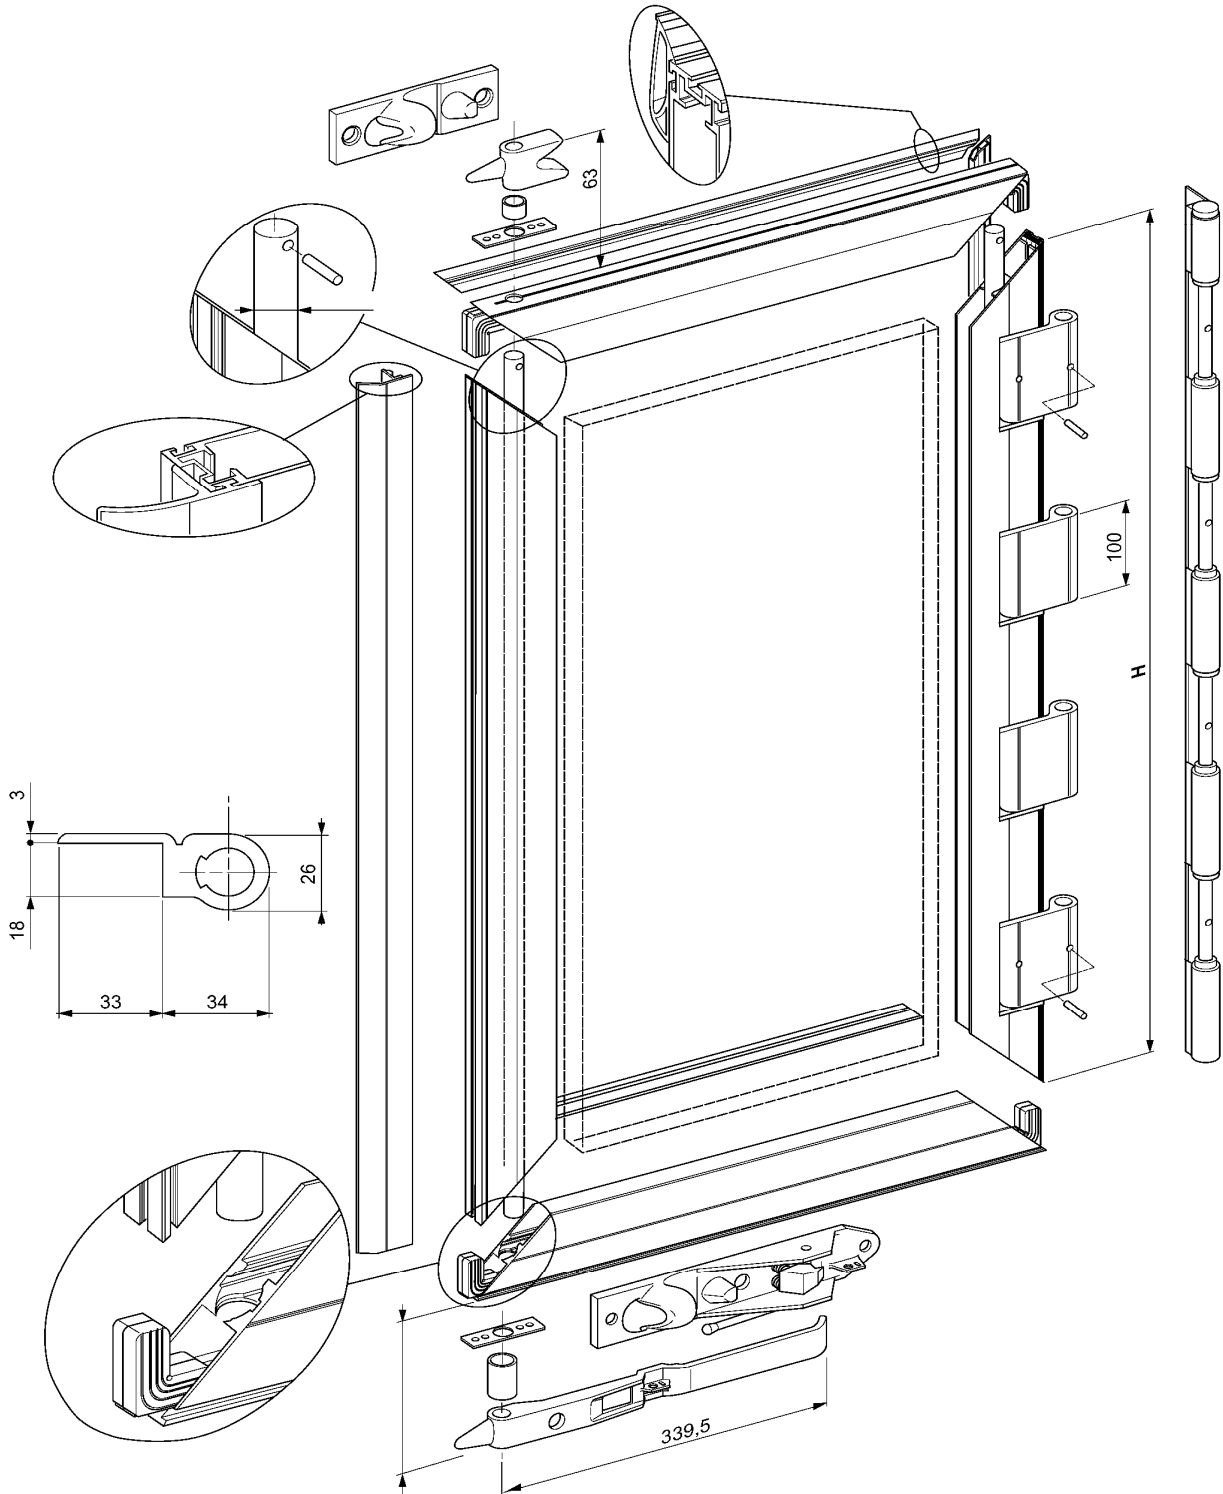

**KIT FOR TWOWIND ALU REAR DOOR WITH
ALU. HINGES**

EUROWIND

**KIT FOR TWOWIND ALU REAR DOOR WITH
ALU. HINGES**

code	Hight mm	hinges number	locks number
5103-2502-2	2100 - 2500	4	2
5103-2802-2	2500 - 2800	4	2
5103-3002-2	2800 - 3000	5	2
5103-3402-2	3000 - 3400	5	2

code	Hight mm	hinges number	locks number
5103-2504-2	2100 - 2500	4	4
5103-2804-2	2500 - 2800	4	4
5103-3004-2	2800 - 3000	5	4
5103-3404-2	3000 - 3400	5	4