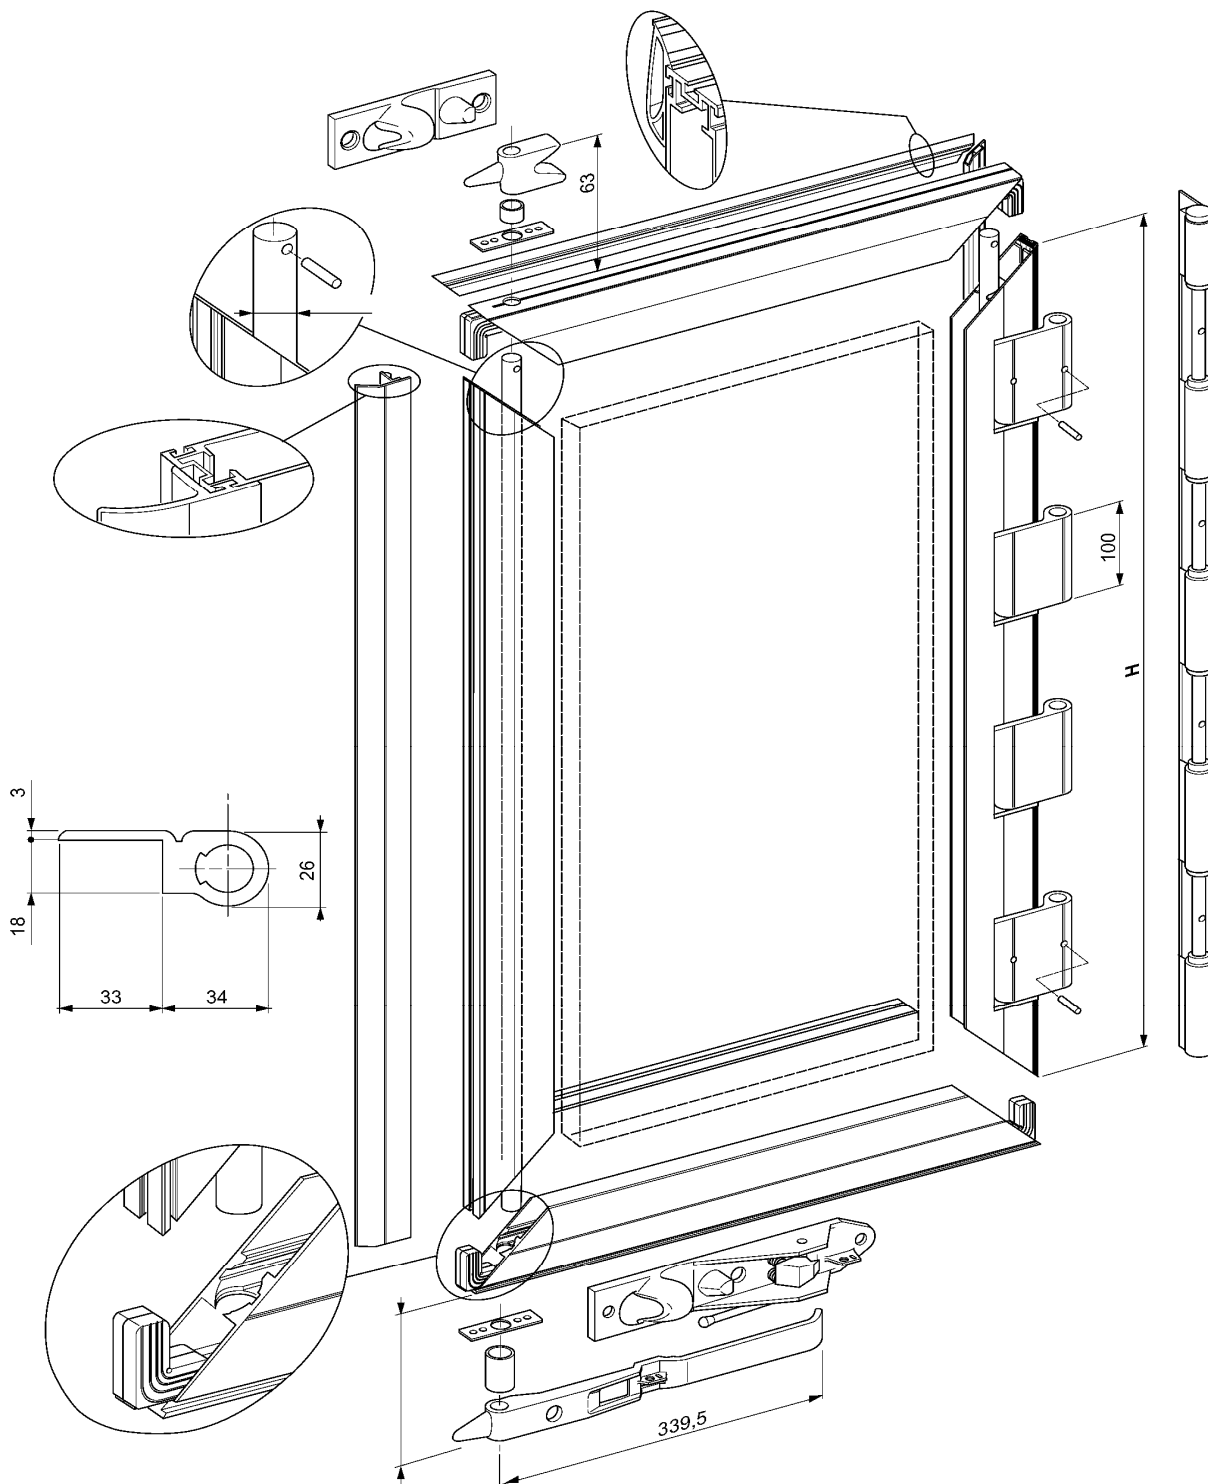

КОМПЛЕКТ ДВУХСТВОРЧАТЫХ ДВЕРЕЙ  
НА АЛЮМИНИЕВЫХ ПЕТЛЯХ

EUROWIND  
KKT

Артикул	Высота мм	К-во петель	К-во замков
5103-2502-2	2100 - 2500	4	2
5103-2802-2	2500 - 2800	4	2
5103-3002-2	2800 - 3000	5	2
5103-3402-2	3000 - 3400	5	2

Артикул	Высота мм	К-во петель	К-во замков
5103-2504-2	2100 - 2500	4	4
5103-2804-2	2500 - 2800	4	4
5103-3004-2	2800 - 3000	5	4
5103-3404-2	3000 - 3400	5	4