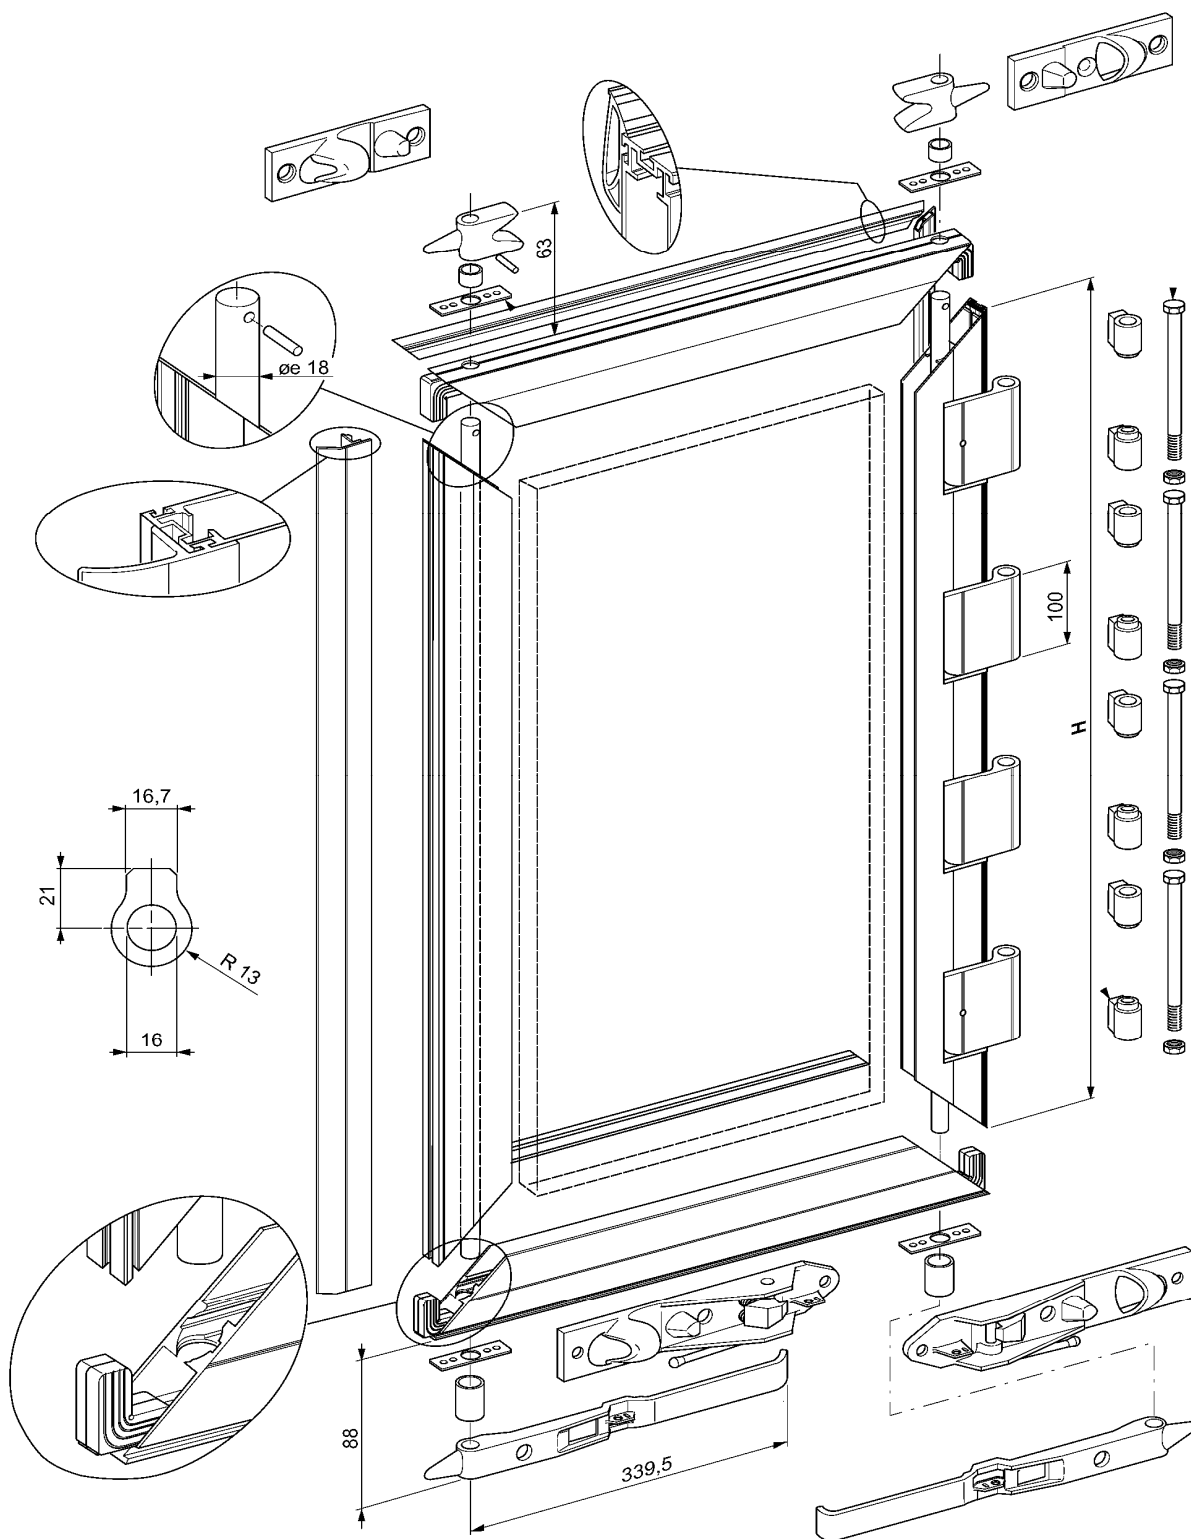

КОМПЛЕКТ ДВУХСТВОРЧАТЫХ ДВЕРЕЙ  
НА СВАРНЫХ ПЕТЛЯХ

EUROWIND  
ККТ

Артикул	Высота мм	К-во петель	К-во замков
5103-2502-4	2100 - 2500	4	2
5103-2802-4	2500 - 2800	4	2
5103-3002-4	2800 - 3000	5	2
5103-3402-4	3000 - 3400	5	2

Артикул	Высота мм	К-во петель	К-во замков
5103-2504-4	2100 - 2500	4	4
5103-2804-4	2500 - 2800	4	4
5103-3004-4	2800 - 3000	5	4
5103-3404-4	3000 - 3400	5	4