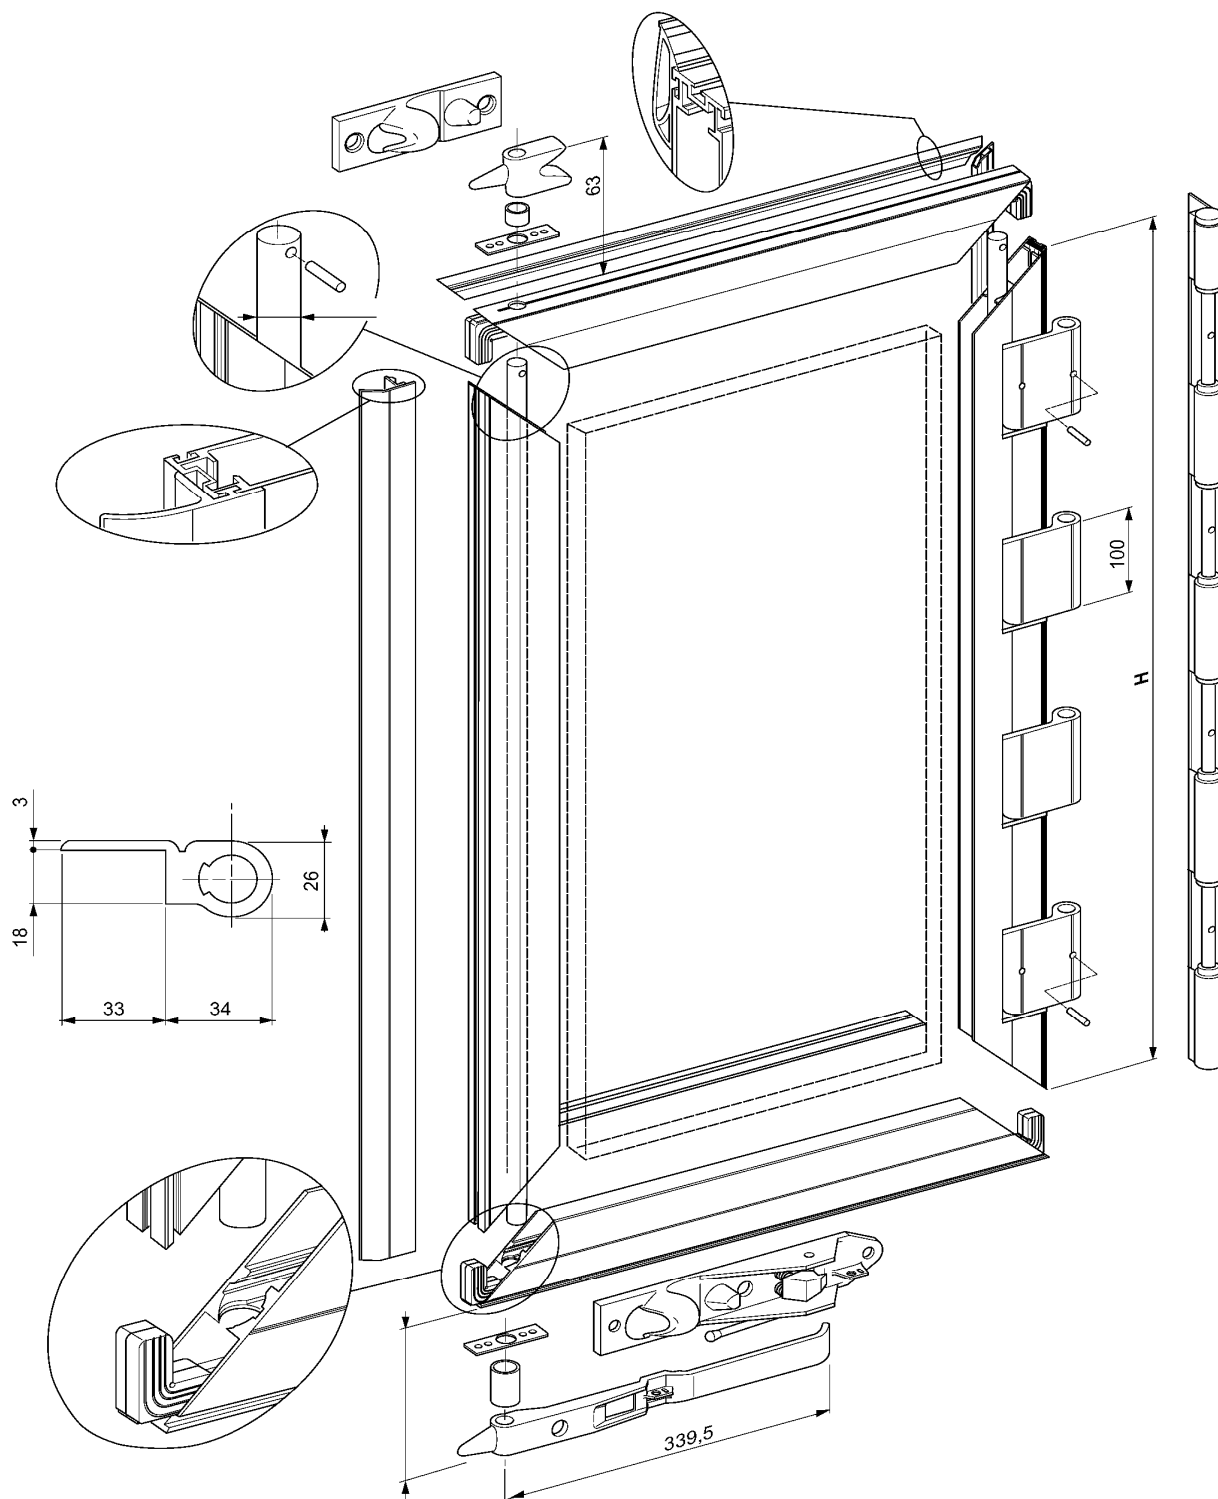

SET ZA DVOKRILNA ALU. ZADNJA VRATA SA  
ALU. ŠARKAMA

EUROWIND

Kataloški broj	Visina mm	Broj šarki	Broj brava
5103-2502-2	2100 - 2500	4	2
5103-2802-2	2500 - 2800	4	2
5103-3002-2	2800 - 3000	5	2
5103-3402-2	3000 - 3400	5	2

Kataloški broj	Visina mm	Broj šarki	Broj brava
5103-2504-2	2100 - 2500	4	4
5103-2804-2	2500 - 2800	4	4
5103-3004-2	2800 - 3000	5	4
5103-3404-2	3000 - 3400	5	4